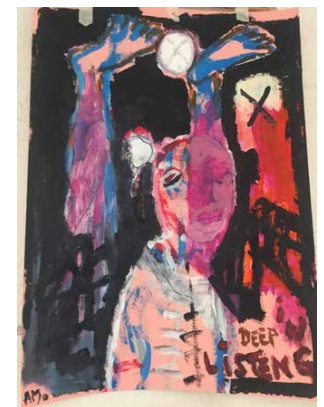

Perspektiv huvudrum i entréplan med utsikt över Älvsborgsbron och Ruinen

Från utställning Happy poets i komposten

Perspektiv entrérum I mitten insikt i pågående kompostering

Från utställning Happy poets i komposten

Perspektiv Bottenplan Personer ger plats åt fantasi och uppläckring

Från utställning Happy poets i komposten

Inne i komposten har också ett värmesystem placerats för att ta tillvara på den värme som skapas av förbränningen. För att skapa god förbränning har komposten syrsatts med luftkanaler. Den vattenburna värmen från komposten leds genom kulvertar ut till de boende i området.